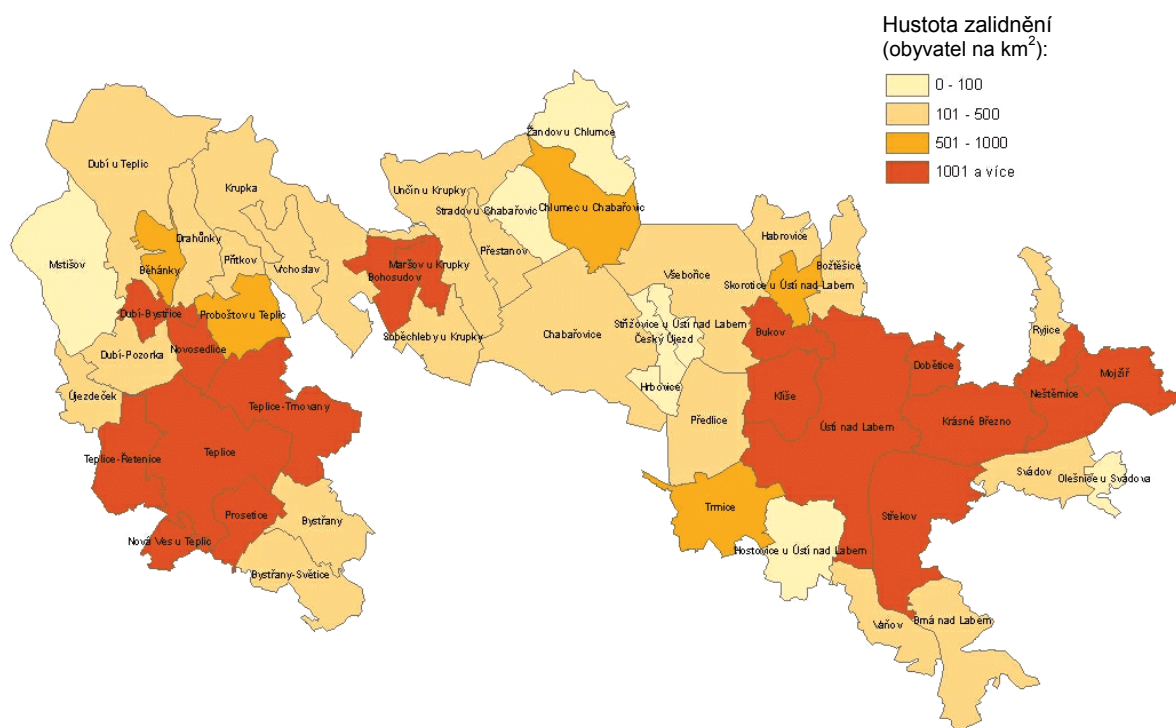

1.3 Aglomerace Brno

Rozsah:

Aglomerace zasahuje na území těchto měst a obcí: Brno, Adamov, Bílovice nad Svitavou, Česká, Kuřim, Lelekovice, Modřice, Ostopovice, Podolí, Popůvky, Rozdrojovice, Říčanice, Šlapanice, Troubsko.

Mapka zahrnutých katastrálních území:

2 Další aglomerace s více než 100 000 obyvateli

2.1 Aglomerace Ústí nad Labem – Teplice

Rozsah:

Aglomerace zasahuje na území těchto měst a obcí: Ústí nad Labem, Teplice, Bystřany, Dubí, Chabařovice, Chlumeck, Krupka, Novosedlice, Proboštov, Přestanov, Ryjice, Trmice, Újezdeček.

Mapka zahrnutých katastrálních území:

2.2 Aglomerace Plzeň

Rozsah:

Aglomerace zasahuje na území těchto měst a obcí: Plzeň, Starý Plzenec, Třemošná, Vejprnice, Zruč-Senec.

Základní údaje o aglomeraci (stav k 1. 3. 2001):

Mapka zahrnutých katastrálních území:

2.3 Aglomerace Liberec

Rozsah:

Aglomerace zasahuje na území těchto měst a obcí: Liberec, Desná, Chrastava, Jablonec nad Nisou, Lučany nad Nisou, Smržovka, Stráž nad Nisou, Tanvald.