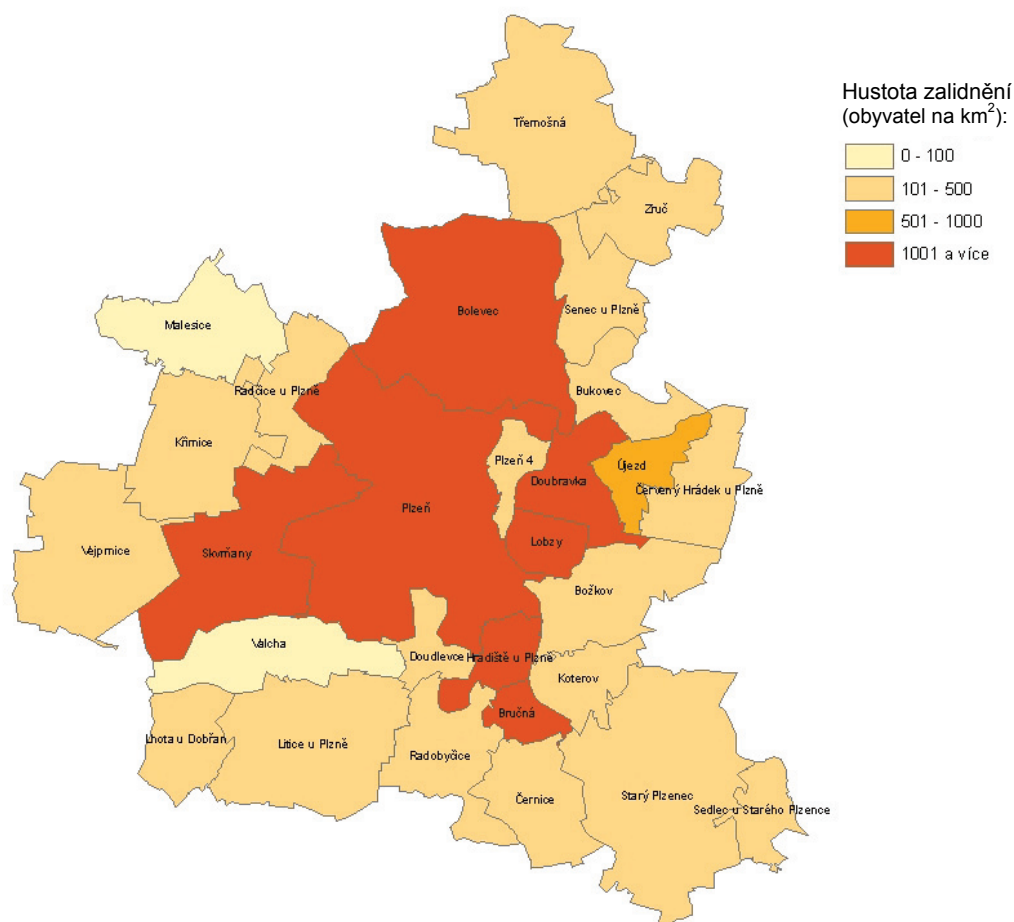

Mapka zahrnutých katastrálních území:

2 Další aglomerace s více než 100 000 obyvateli

2.1 Aglomerace Ústí nad Labem – Teplice

Rozsah:

Aglomerace zasahuje na území těchto měst a obcí: Ústí nad Labem, Teplice, Bystřany, Dubí, Chabařovice, Chlumeck, Krupka, Novosedlice, Proboštov, Přestanov, Ryjice, Trmice, Újezdeček.

Mapka zahrnutých katastrálních území:

2.2 Aglomerace Plzeň

Rozsah:

Aglomerace zasahuje na území těchto měst a obcí: Plzeň, Starý Plzenec, Třemošná, Vejprnice, Zruč-Senec.

Základní údaje o aglomeraci (stav k 1. 3. 2001):

rozloha: 184,5 km²

počet obyvatel: 179 403

hustota zalidnění: 973 obyvatel na km²

Výčet zahrnutých katastrálních území:

Město, obec	Katastrální území	Rozloha (km ²)	Počet obyvatel	Hustota zalidnění (obyv. na km ²)
Plzeň	Bolevec	16,02	35 879	2 239
	Božkov	6,47	1 011	156
	Bručná	1,64	1 717	1 050
	Bukovec	3,34	446	134
	Černice	5,01	835	167
	Červený Hrádek u Plzně	4,47	784	175
	Doubravka	4,16	15 215	3 657
	Doudlevice	2,09	855	409
	Hradiště u Plzně	2,43	4 265	1 758
	Koterov	3,16	634	201
	Křimice	7,81	1 527	196
	Lhota u Dobřan	3,89	400	103
	Litice u Plzně	10,82	1 320	122
	Lobzy	2,08	5 461	2 629
	Malesice	6,66	448	67
	Plzeň	23,63	76 179	3 224
	Plzeň 4	1,76	210	119
	Radčice u Plzně	4,07	893	219
	Radobyčice	5,68	570	100
	Skvrňany	10,93	15 071	1 379
Újezd	2,83	1 760	621	
Valcha	6,33	627	99	
Starý Plzenec	Sedlec u Starého Plzence	2,48	585	236
	Starý Plzenec	15,91	3 658	230
Třemošná	Třemošná	11,62	4 170	359
Vejprnice	Vejprnice	10,29	2 520	245
Zruč-Senec	Senec u Plzně	4,17	1 114	267
	Zruč	4,70	1 249	266
Celkem		184,45	179 403	973

Mapka zahrnutých katastrálních území:

2.3 Aglomerace Liberec

Rozsah:

Aglomerace zasahuje na území těchto měst a obcí: Liberec, Desná, Chrastava, Jablonec nad Nisou, Lučany nad Nisou, Smržovka, Stráž nad Nisou, Tanvald.