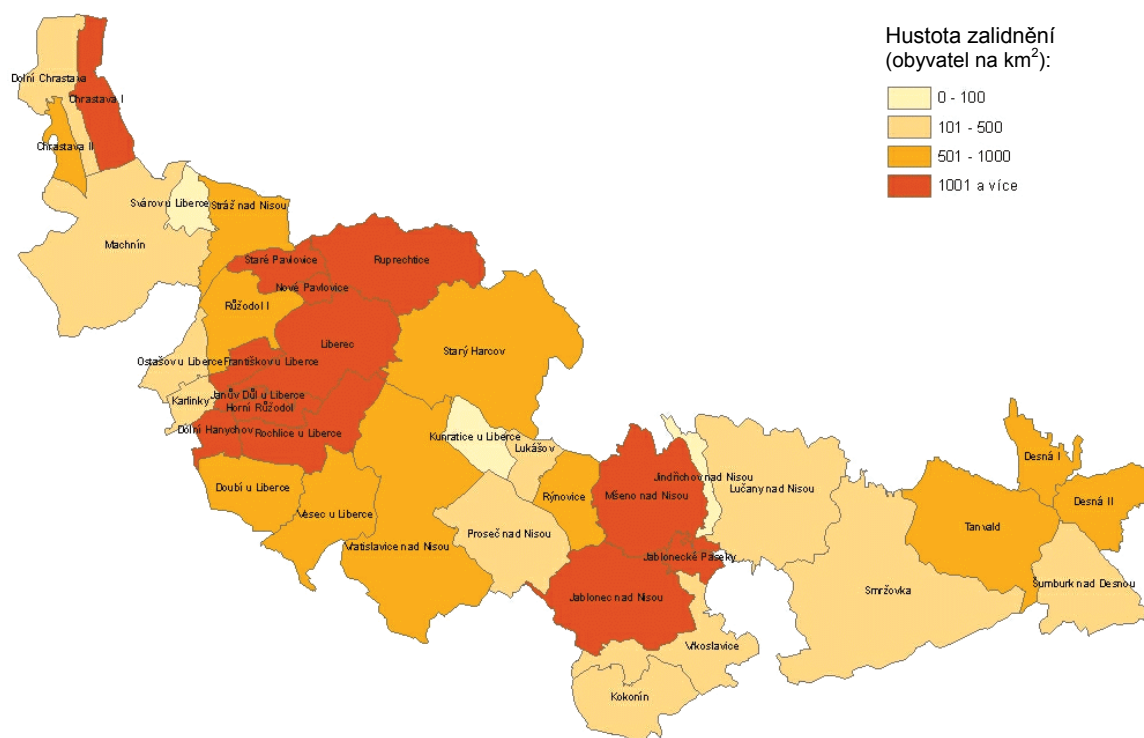

Mapka zahrnutých katastrálních území:

2.3 Aglomerace Liberec

Rozsah:

Aglomerace zasahuje na území těchto měst a obcí: Liberec, Desná, Chrastava, Jablonec nad Nisou, Lučany nad Nisou, Smržovka, Stráž nad Nisou, Tanvald.

Základní údaje o aglomeraci (stav k 1. 3. 2001):

rozloha: 159,7 km²

počet obyvatel: 162 189

hustota zalidnění: 1 016 obyvatel na km²

Výčet zahrnutých katastrálních území:

Město, obec	Katastrální území	Rozloha (km ²)	Počet obyvatel	Hustota zalidnění (obyv. na km ²)
Liberec	Dolní Hanychov	1,13	1 840	1 628
	Doubí u Liberce	3,42	2 793	817
	Františkov u Liberce	1,07	4 122	3 858
	Horní Růžodol	1,19	3 185	2 667
	Janův Důl u Liberce	0,35	1 123	3 229
	Karlínky	1,01	241	239
	Kunratice u Liberce	1,87	99	53
	Liberec	6,22	25 848	4 158
	Machnín	11,34	1 138	100
	Nové Pavlovice	0,51	2 919	5 682
	Ostašov u Liberce	1,61	511	318
	Rochlice u Liberce	3,91	18 062	4 618
	Ruprechtice	6,24	8 216	1 317
	Růžodol I	3,36	2 307	686
	Staré Pavlovice	1,73	4 658	2 694
	Starý Harcov	11,67	7 492	642
	Desná	Vesec u Liberce	4,42	4 296
Vratislavice nad Nisou		12,92	6 657	515
Desná I		2,16	1 146	532
Desná II		2,95	1 745	591
Chrastava		Dolní Chrastava	3,02	1 015
	Chrastava I	2,79	3 250	1 165
	Chrastava II	1,15	629	545
Jablonec nad Nisou	Jablonec nad Nisou	6,87	26 390	3 843
	Jablonecké Paseky	0,88	2 774	3 148
	Kokonín	3,86	1 739	451
	Lukášov	1,39	149	107
	Mšeno nad Nisou	6,19	9 833	1 588
	Proseč nad Nisou	5,53	814	147
	Rýnovice	2,55	2 195	860
	Vrkoslavice	4,11	1 372	334
Lučany nad Nisou	Jindřichov nad Nisou	0,95	92	97
	Lučany nad Nisou	9,54	1 336	140
Smržovka	Smržovka	14,82	3 430	231
Stráž nad Nisou	Stráž nad Nisou	3,28	1 716	523
	Svárov u Liberce	1,25	56	45
Tanvald	Šumburk nad Desnou	4,53	1 805	398
	Tanvald	7,92	5 196	656
Celkem		159,70	162 189	1 016

Mapka zahrnutých katastrálních území:

2.4 Aglomerace Olomouc

Rozsah:

Aglomerace zasahuje na území těchto měst a obcí: Olomouc, Bystrovany, Křelov-Břuchotín, Velká Bystřice, Velký Týnec.

Základní údaje o aglomeraci (stav k 1. 3. 2001):