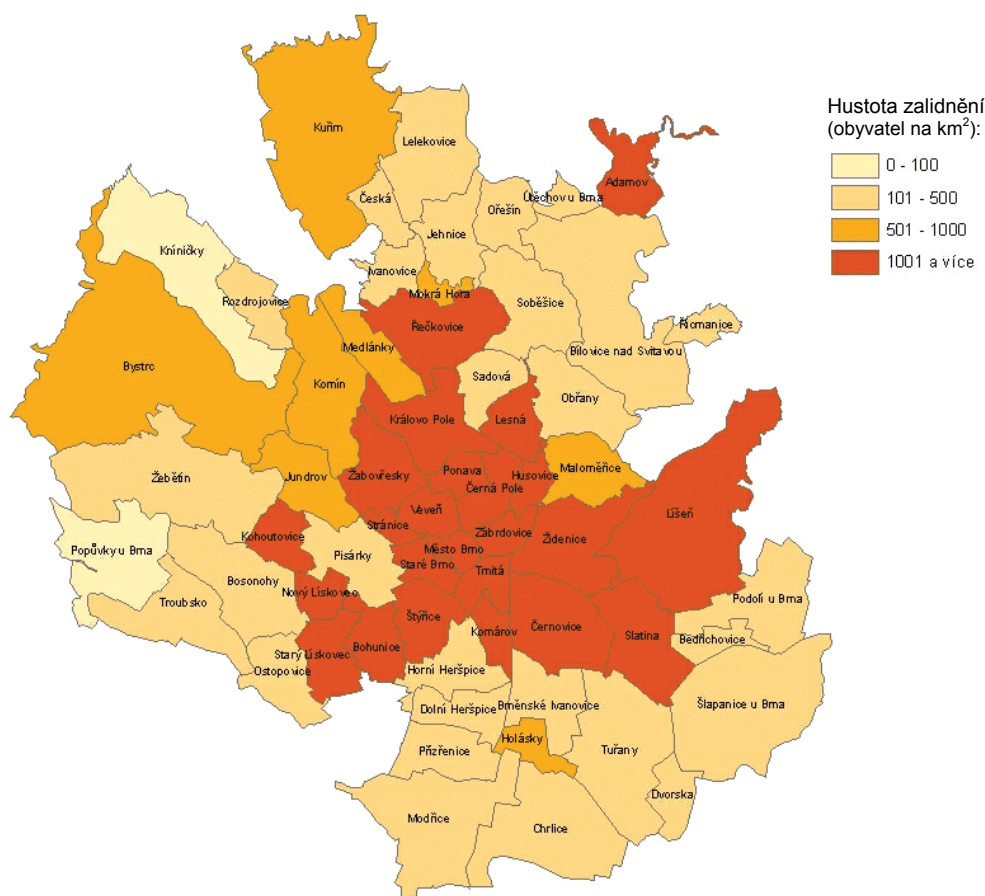

1.3 Aglomerace Brno

Rozsah:

Aglomerace zasahuje na území těchto měst a obcí: Brno, Adamov, Bílovice nad Svitavou, Česká, Kuřim, Lelekovice, Modřice, Ostopovice, Podolí, Popůvky, Rozdrojovice, Říčanice, Šlapanice, Troubsko.

Základní údaje o aglomeraci (stav k 1. 3. 2001):

rozloha: 328,1 km²

počet obyvatel: 409 738

hustota zalidnění: 1 249 obyvatel na km²

Výčet zahrnutých katastrálních území:

Město, obec	Katastrální území	Rozloha (km ²)	Počet obyvatel	Hustota zalidnění (obyv. na km ²)
Adamov	Adamov	3,77	4 970	1 317
Brno	Bosonohy	7,15	2 210	309
	Bohunice	3,02	16 398	5 435
	Brněnské Ivanovice	4,17	1 261	303
	Bystrc	27,24	23 805	874
	Černá Pole	2,46	21 591	8 780
	Černovice	6,29	7 263	1 154
	Dolní Heršpice	3,13	361	115
	Dvorská	2,23	335	150
	Holásky	1,83	935	512
	Horní Heršpice	3,77	1 858	492
	Husovice	1,32	5 473	4 145
	Chřlice	9,63	3 176	330
	Ivanovice	2,45	999	408
	Jehnice	4,07	752	185
	Jundrov	4,15	3 725	898
	Kníničky	10,92	513	47
	Kohoutovice	2,38	12 857	5 402
	Komárov	1,66	5 175	3 109
	Komín	7,60	7 251	954
	Královo Pole	5,50	20 205	3 676
	Lesná	2,58	15 154	5 869
	Líšeň	15,71	25 388	1 616
	Maloměřice	4,08	3 004	736
	Medlánky	3,51	3 163	900
	Město Brno	1,19	5 830	4 882
	Mokrá Hora	0,88	687	777
	Nový Lískovec	1,65	11 400	6 891
	Obřany	5,28	2 385	452
	Ořešín	3,07	452	147
	Pisárky	4,67	2 261	484
	Ponava	1,60	7 120	4 450
	Přízřenice	3,82	572	150
	Řečkovice	6,68	14 304	2 140
	Sadová	2,82	404	143
	Slatina	5,83	8 530	1 463
	Soběšice	6,06	1 475	243
	Staré Brno	1,68	13 024	7 743

Mapka zahrnutých katastrálních území:

2 Další aglomerace s více než 100 000 obyvateli

2.1 Aglomerace Ústí nad Labem – Teplice

Rozsah:

Aglomerace zasahuje na území těchto měst a obcí: Ústí nad Labem, Teplice, Bystřany, Dubí, Chabařovice, Chlumeck, Krupka, Novosedlice, Proboštov, Přestanov, Ryjice, Trmice, Újezdeček.