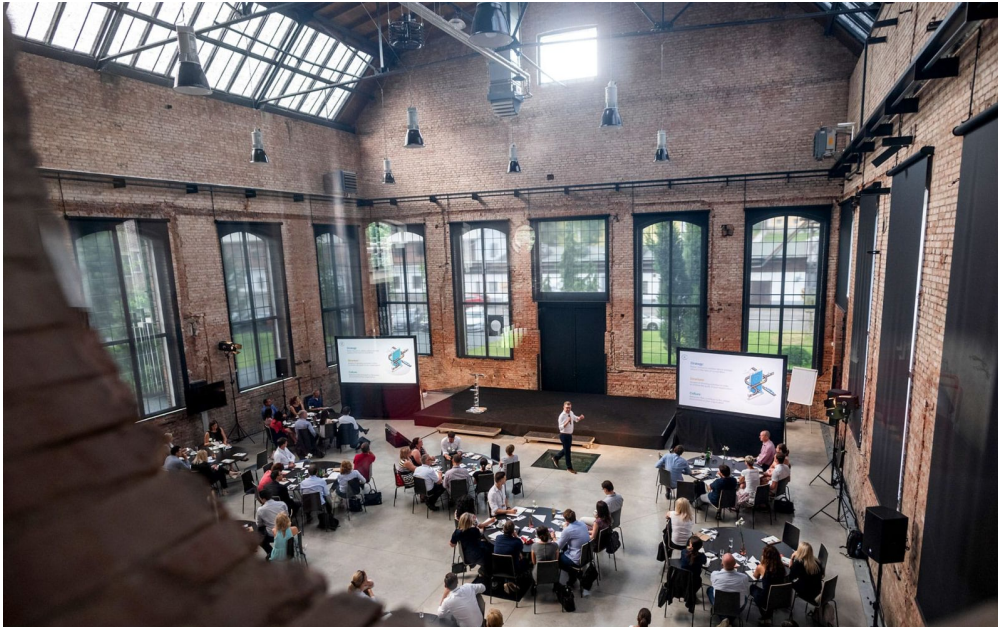

Individuální přístup pro právní kanceláře

Věčná naděje si váží partnerství s firemní sférou. Pro advokátní kanceláře a firmy, které se rozhodnou využít festivalový program jako formu benefitu pro své zaměstnance nebo partnery, nabízíme **možnost dohody o individuálních cenových podmínkách a množstevních slevách při nákupu skupinových vstupenek**. Naším cílem je umožnit špičkovou kulturu co nejširšímu okruhu profesionálů, kteří ocení její hloubku.

Místo dalšího „piva v hospodě“ naservírujte svému týmu uměleckou špičku v podání mezinárodně uznávaných umělců, jako je klavírista Gottlieb Wallisch nebo tenorista Jan Petryka.

Věčná naděje 2026 není jen festival. Je to prostor pro setkávání těch, kteří vědí, že skutečná hodnota se skrývá v kultivovanosti a paměti.

Zajistěte si místa pro svou kancelář již nyní:

[Detail koncertu Pavel Bořkovec Quartet a nákup vstupenek](#)

V případě zájmu o skupinové rezervace a množstevní slevy nás kontaktujte přímo na níže uvedeném e-mailu.

Nadační fond Hudba pro Věčnou naději

Web: www.vecnanadeje.org

Email: info@vecnanadeje.org

Facebook: facebook.com/vecnanadeje

Instagram: [@festival_vecna_nadeje](https://instagram.com/festival_vecna_nadeje)