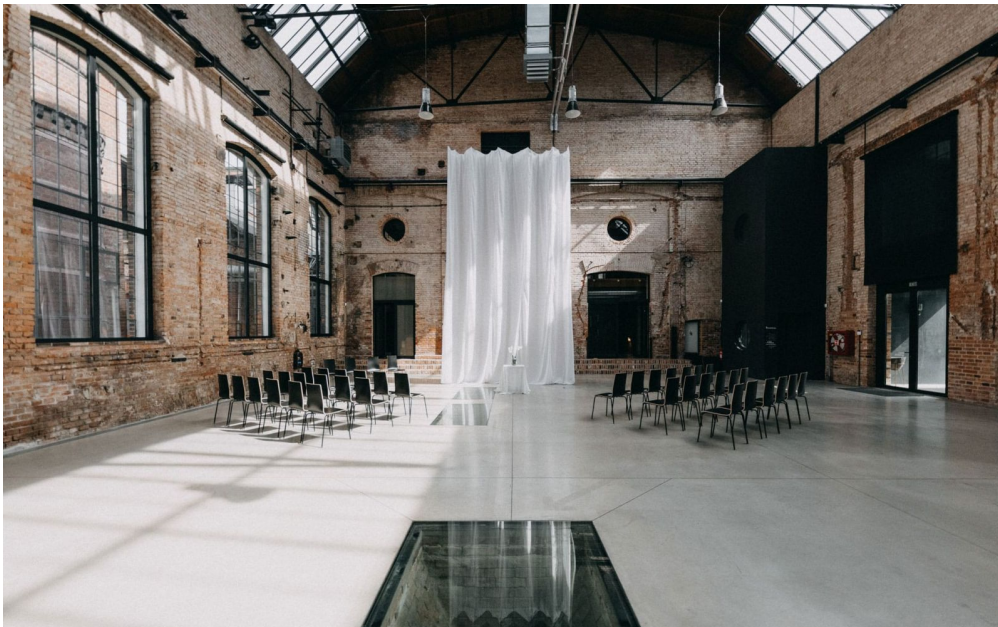

# Festival jako prestižní teambuilding

Zapomeňte na zaměnitelné teambuildingy v restauracích. Pro týmy zvyklé na vysoké standardy a intelektuální výzvy existuje kultivovanější cesta. Festival Věčná naděje nabízí advokátním kancelářím platformu, kde se špičková klasická hudba setkává s hlubokými příběhy lidskosti a integrity. Článek představuje jarní část festivalu jako prestižní prostor pro budování vztahů – od noblesy Rudolfiny až po syrovou eleganci Uhelného mlýna. Objevte, jak spojit firemní networking s uměním světové úrovně za zvýhodněných podmínek pro skupiny.